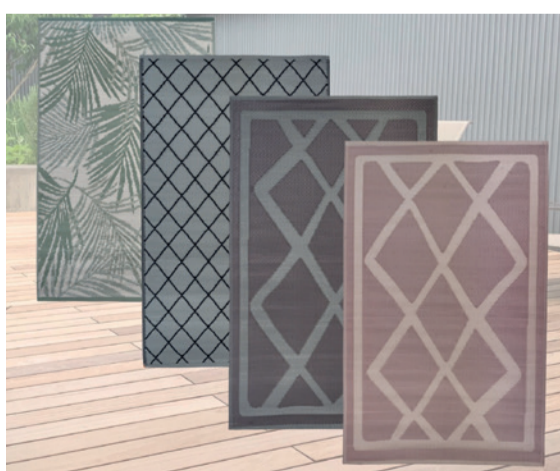

Teppich Outdoor 90 x 150 cm 24953

9⁹⁹

120 x 180 cm 24955

14⁹⁹