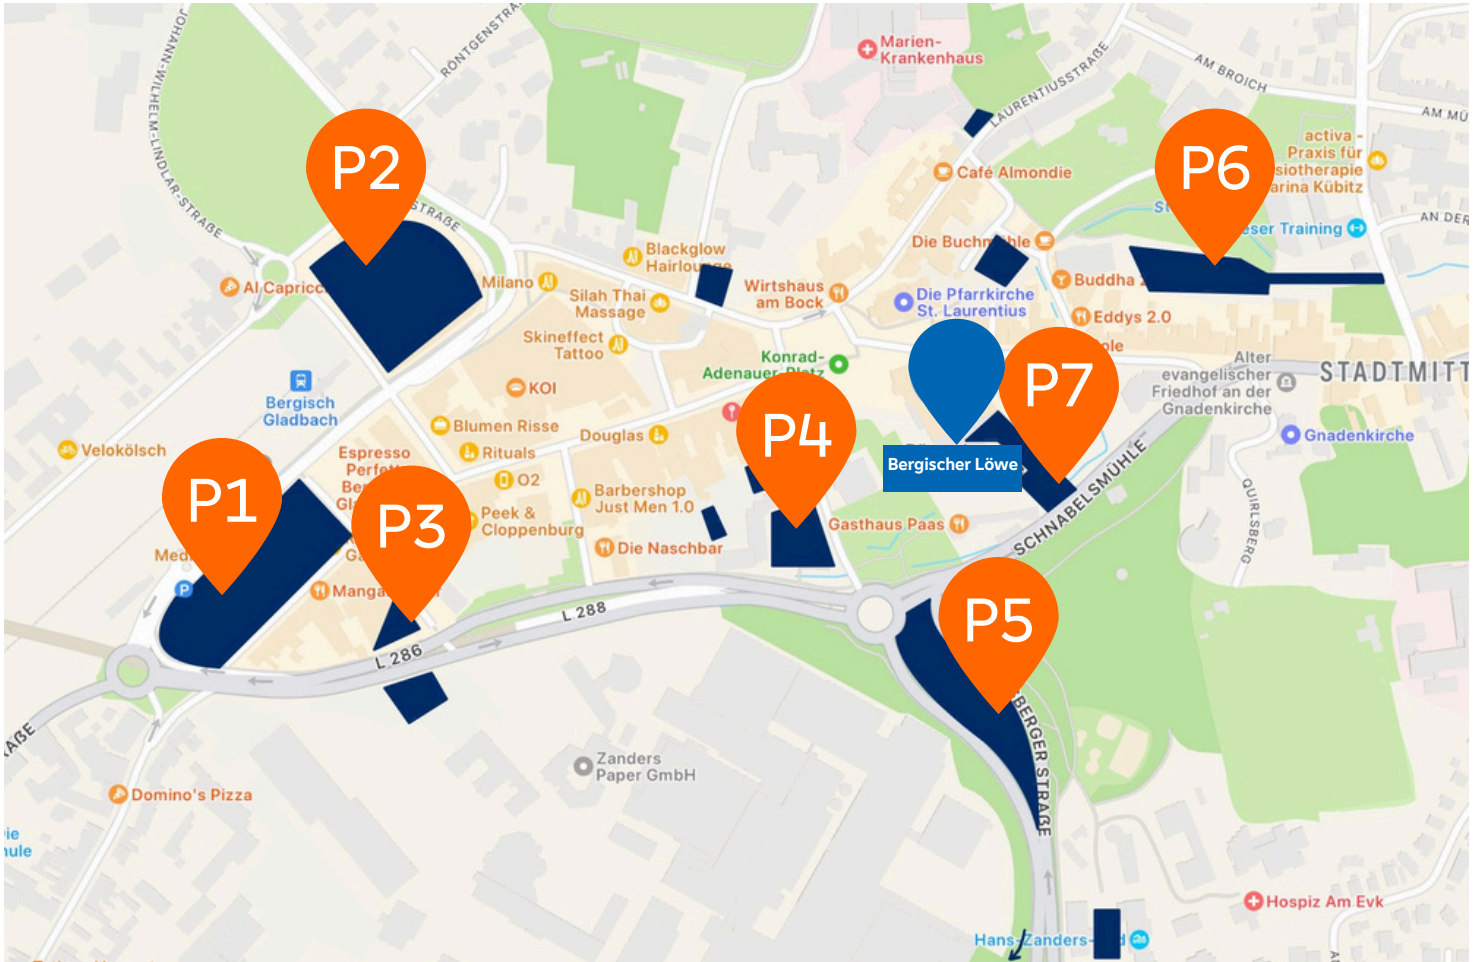

Vertreterversammlung 2026

Anfahrt und Parkmöglichkeiten

Veranstaltungsort:

Bergischer Löwe

Konrad-Adenauer-Platz

51465 Bergisch Gladbach

Tel.: 02202 29460

VR Bank eG

Bergisch Gladbach-Leverkusen

Vertreterversammlung 2026

Anfahrt und Parkmöglichkeiten

Anfahrt PKW

Autobahn A4, Abfahrt Bergisch Gladbach-Bensberg (Moitzfeld) - An der Abfahrt links abbiegen auf die Overather Straße - Am Busbahnhof Bensberg vorbei und nach ca. 500m rechts abbiegen auf die Buddestraße - weiter geradeaus auf der Bensberger Straße bis zum Kreisverkehr Schnabelsmühle - erste Ausfahrt rechts - nach 100m die erste Straße links abbiegen - dort befindet sich die Tiefgarage des Bergischen Löwen

Anfahrt Zug/ S-Bahn

Ausstieg S-Bahnhof Bergisch Gladbach - 5 Minuten Fußweg durch die Fußgängerzone bis zum Konrad Adenauer Platz - Fahrzeit von Köln-Hbf. bis Bergisch Gladbach ca. 20 Minuten
Auskünfte über <https://www.bahn.de>

Anfahrt Bus

Ausstieg S-Bahnhof Bergisch Gladbach - 5 Minuten Fußweg durch die Fußgängerzone bis zum Konrad Adenauer Platz - alternativ Ausstieg Bergisch Gladbach Markt
Hier gelangen Sie zur Fahrplanauskunft der Kraftverkehr Wupper-Sieg AG: <https://www.wupsi.de>